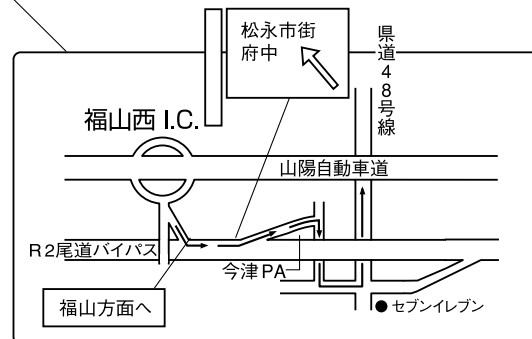

山陽自動車道／三原・久井 I.C.を降りた場合。

R486を御調方面へ10km。府中方面へ向いハローズ戸手店を過ぎて喫茶アトリエの交差点を左折しそのまま北へ直進。

山陽自動車道／福山西 I.C.を降りた場合。

R2尾道バイパスを福山方面へ。標識を目印に今津PA手前を松永市街・府中方面へ降りる。県道48号線に合流、府中方面へ。R486に合流、福山方面へ向かいハローズ戸手店を過ぎ喫茶アトリエの交差点を左折、そのまま北へ直進。

山陽自動車道／福山東 I.C.を降りた場合。

R182を北へ7km。府中・新市方面の標識を目印に「十九軒屋北」交差点を左折、R486を府中・新市方面へ。芦田川の左岸へ出たらY字交差点の歩道橋を目印に右折。2つ目の歩道橋の交差点右折、そのまま北へ直進。

また、福山駅からはR2を西に。神島橋を渡ってすぐ右折、芦田川に沿って北へ。

ご案内図