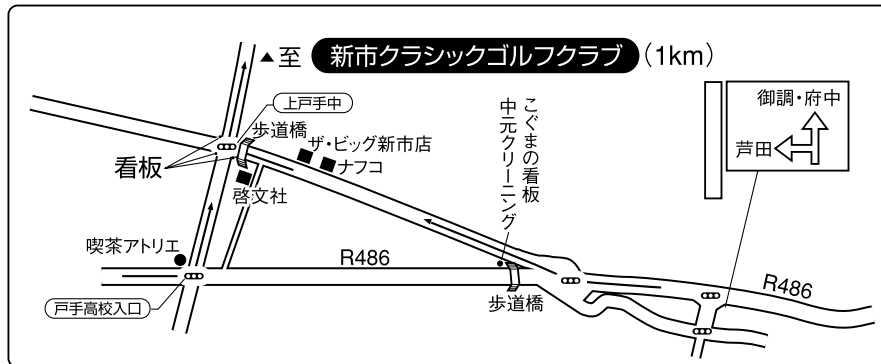

SHIN-ICHI
CLASSIC GOLF CLUB

新市クラシックゴルフクラブ

広島県福山市新市町大字戸手3103-1

予約専用TEL.0847-52-7711

FAX.0847-52-7555

Mail: classic@bingo.co.jp

http://www.bingo.co.jp/~classic

新市クラシックゴルフクラブ