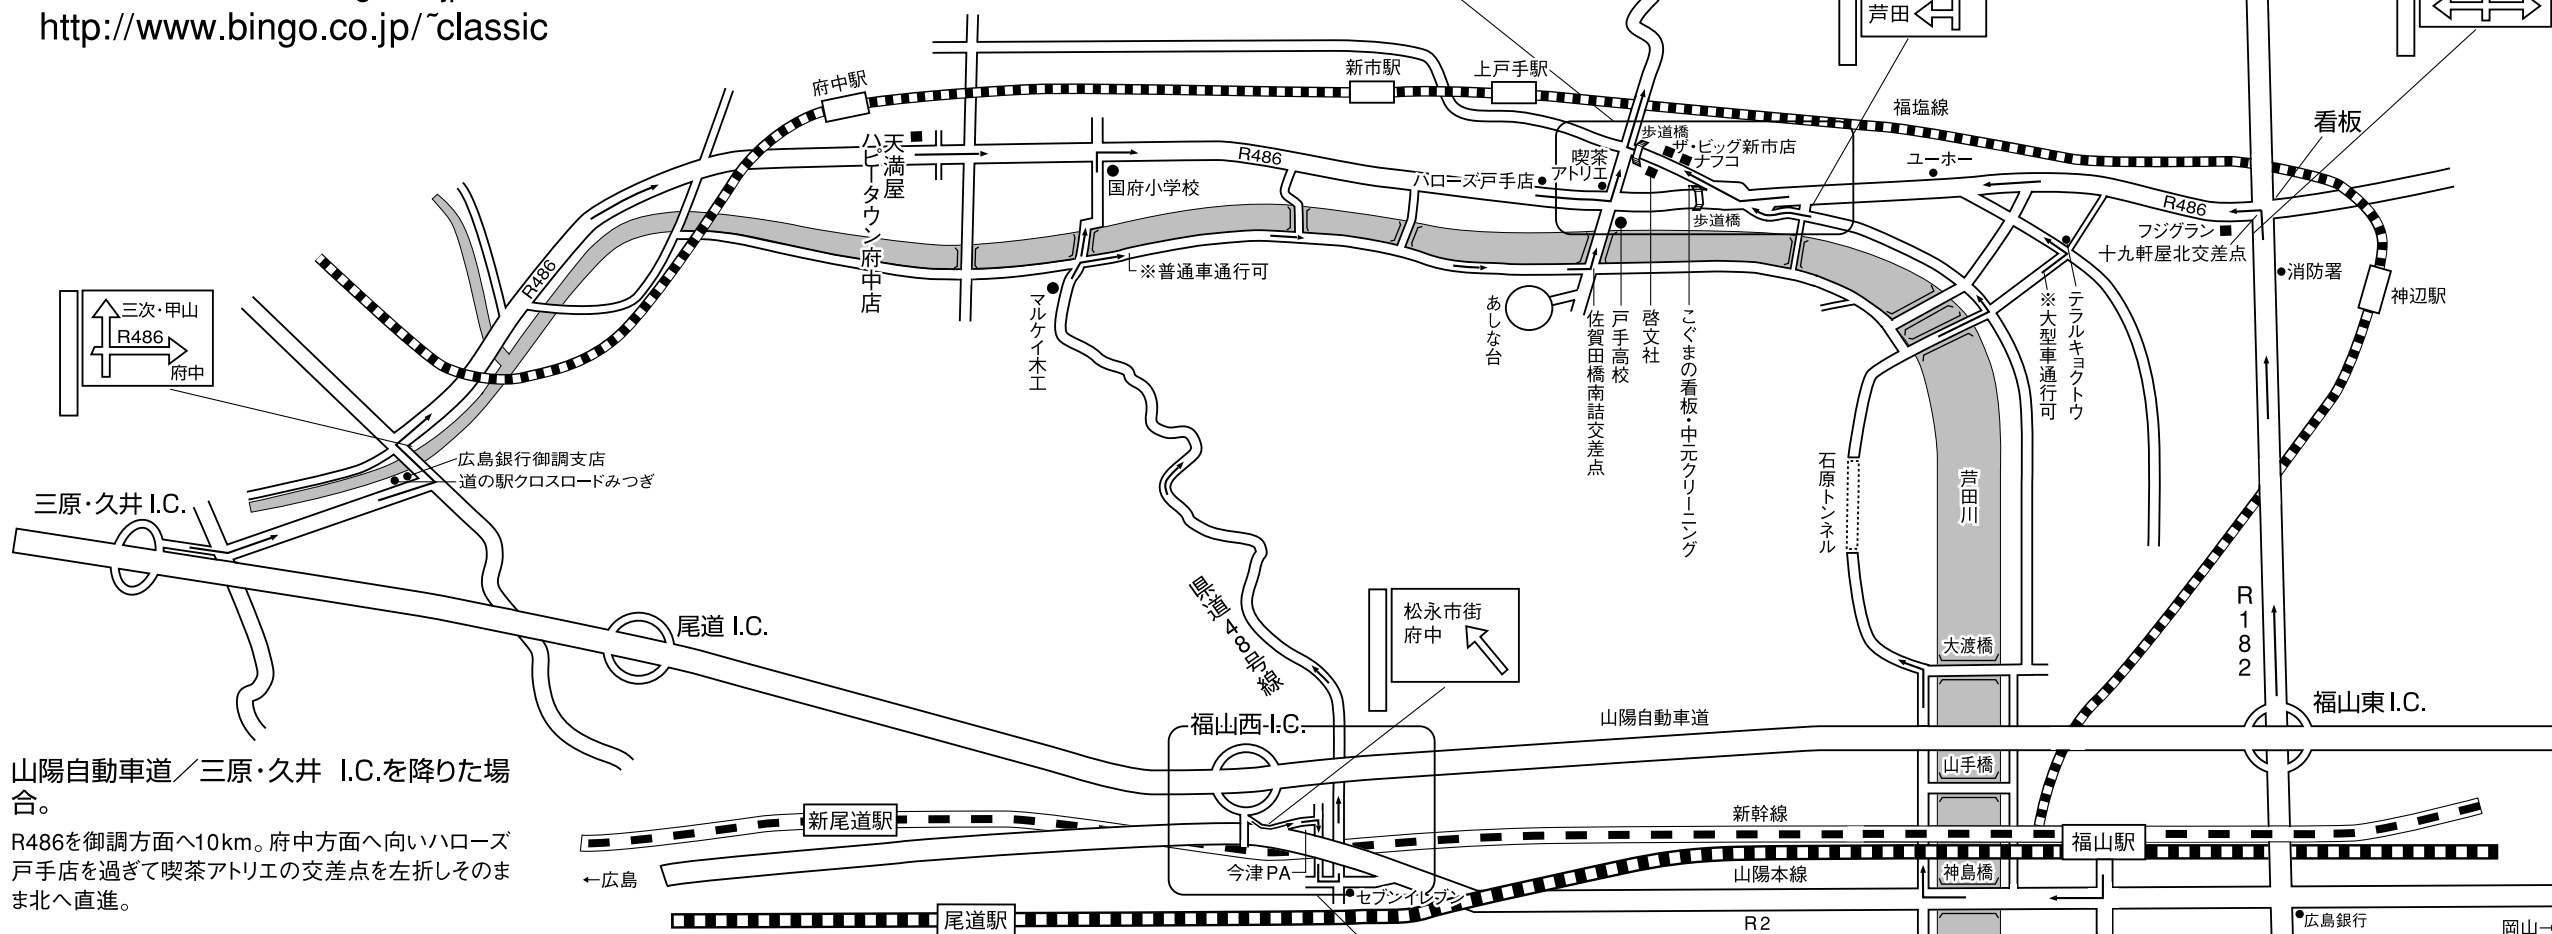

山陽自動車道／三原・久井 I.C.を降りた場合。

R486を御調方面へ10km。府中方面へ向いハローズ戸手店を過ぎて喫茶アトリエの交差点を左折しそのまま北へ直進。

山陽自動車道／福山西 I.C.を降りた場合。

R2尾道バイパスを福山方面へ。標識を目印に今津PA手前を松永市街・府中方面へ降りる。県道48号線に合流、府中方面へ。R486に合流、福山方面へ向かいハローズ戸手店を過ぎ喫茶アトリエの交差点を左折、そのまま北へ直進。

山陽自動車道／福山東 I.C.を降りた場合。

R182を北へ7km。府中・新市方面の標識を目印に「十九軒屋北」交差点を左折、R486を府中・新市方面へ。芦田川の左岸へ出たらY字交差点の歩道橋を目印に右折。2つ目の歩道橋の交差点右折、そのまま北へ直進。

また、福山駅からはR2を西に。神島橋を渡ってすぐ右折、芦田川に沿って北へ。

ご案内図